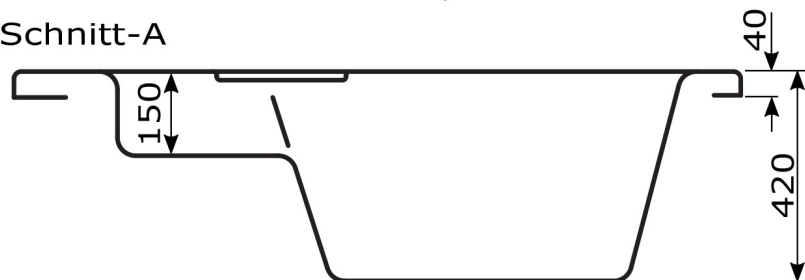

Schnitt-A

Borkum 130	
Größe ohne Unterbau: 1300*1300*420mm - L*B*H	
WI = Liegemaß gemessen 50mm über dem Wannenboden	
Material: 4mm reines durchgefärbtes Sanitäracryl	
Glasfaserverstärkung: - Glasfaser mit reinem Harz verstärkt - Ohne Füllstoffe - Minimales Gewicht	
Bodenplatte: -Im GFK einlamierte 13mm Spanplatte	
Fußgestell: -Würth Montagegestell mit höhenverstellbaren Füßen	
Datum: 18.08.2021	
Technische Änderungen vorbehalten	