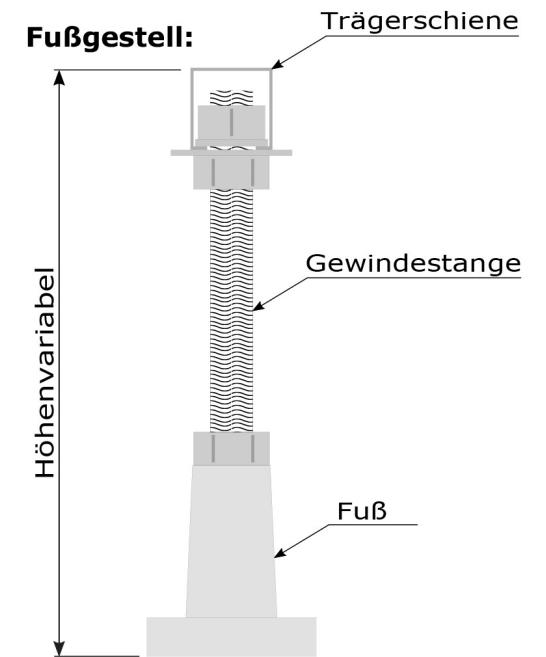

Schnitt-A

Borkum 130	
Größe ohne Unterbau: 1300*1300*420mm - L*B*H	
WI = Liegemaß gemessen 50mm über dem Wannenboden	
Material: 4mm reines durchgefärbtes Sanitäracryl	
Glasfaserverstärkung: - Glasfaser mit reinem Harz verstärkt - Ohne Füllstoffe - Minimales Gewicht	
Bodenplatte: -Im GFK einlamierte 13mm Spanplatte	
Fußgestell: -Würth Montagegestell mit höhenverstellbaren Füßen	
Datum: 18.08.2021	
Technische Änderungen vorbehalten	